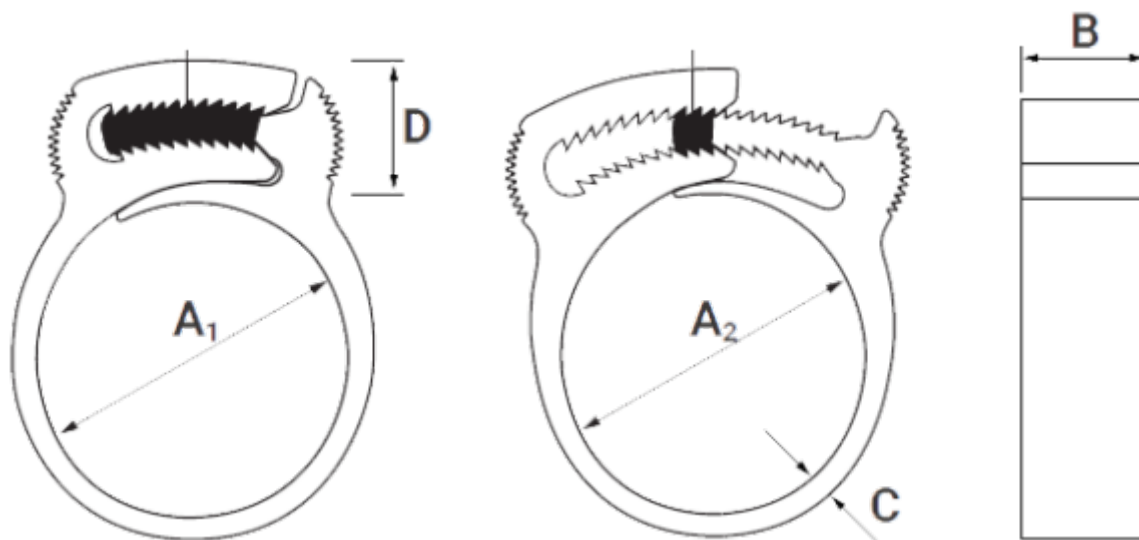

Varenummer: 5613

Beskrivelse: KLEEclips type K Ø22.3-25.2

Mål

A1 = 22.2

A2 = 25.8

B = 7.0

C = 2.0

D = 13.0

Størrelse = K

Vægt (g) = 361